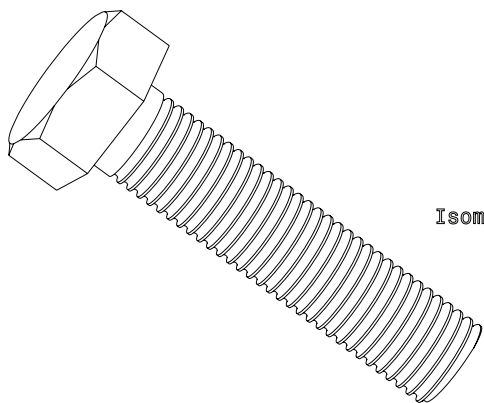

**PRODUCT CODE: HH1025**  
HEXAGON SET SCREW

**DESCRIPTION**

M10 x 25mm Hexagon Set Screw

**FINISH**

BZP

**MATERIAL**

HT8.8 Steel

**PACKAGING**

Packed in qty 100

**ADDITIONAL NOTES**

Manufactured from High Tensile Steel Grade 8.8

Isometric view

	LENGTH IN MM											
	10	12	16	20	25	30	35	40	50	60	80	100
M6	HH610	HH612	HH616	HH620	HH625	HH630	HH635	HH640	HH650	-	-	-
M8	HH810	HH812	HH816	HH820	HH825	HH830	HH835	HH840	HH850	-	-	-
M10	-	-	-	HH1020	HH1025	HH1030	HH1035	HH1040	HH1050	HH1060	HH1080	HH10100
M12	-	-	-	HH1220	HH1225	HH1230	HH1235	HH1240	HH1250	HH1260	HH1280	HH12100
M16	-	-	-	-	HH1625	HH1630	HH1635	HH1640	HH1650	HH1660	HH1680	HH16100
M20	-	-	-	-	-	-	-	-	-	-	HH2080	HH20100